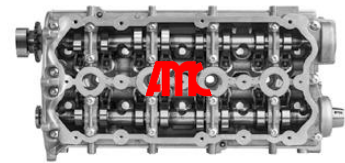

## NEW VW-AUDI-SEAT-SKODA 2.0 TFSI/FSI (AMC 910700)

**910 700**  
Guías + Asientos.  
Guides + Seats  
Guides + Sièges  
Führungen + Sitze

**910 800**  
910700 +:  
Válvulas + Muelles  
Valves + Springs  
Soupapes + Ressorts  
Ventile + Ventilfedern

**910 900**  
910800 +:  
Árboles de levas  
Camshafts  
Arbres à cames  
Nockenwellen

### VOLKSWAGEN

		Cm3	O. E.						
Bora Scirocco	AXX CDLC	2.0	06D103351D	2005 / 13	16	671311	647292	647292K = 647292 647293	258700
Eos Vento	BPG CDLF	1984	06F103265BX 06F103351			O.E. 022109423D	Adm. / Inlet O.E. 06F109101B		
Golf	BPY CDLG					671512	647293	16+16 0 0 0	
Jetta	BWA CRZA					O.E. 06E109417F	Esc. / Exhaust O.E. 06F109102B		
Passat	BWT CDLA								