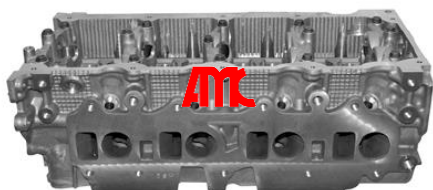

NEW NISSAN-RENAULT (AMC 908527)

NISSAN

		Cm3	O. E.						
Cabstar Frontier Murano Navara Nv350 urvan Pathfinder	YD25ETI	2.5 DDTI 2488	110405X00A	2010 →	16				258505

RENAULT

Maxity	DXI2.5	2.5 DDTI 2488	7485132979	2010 →	16				258505
--------	--------	------------------	------------	--------	----	--	--	--	--------