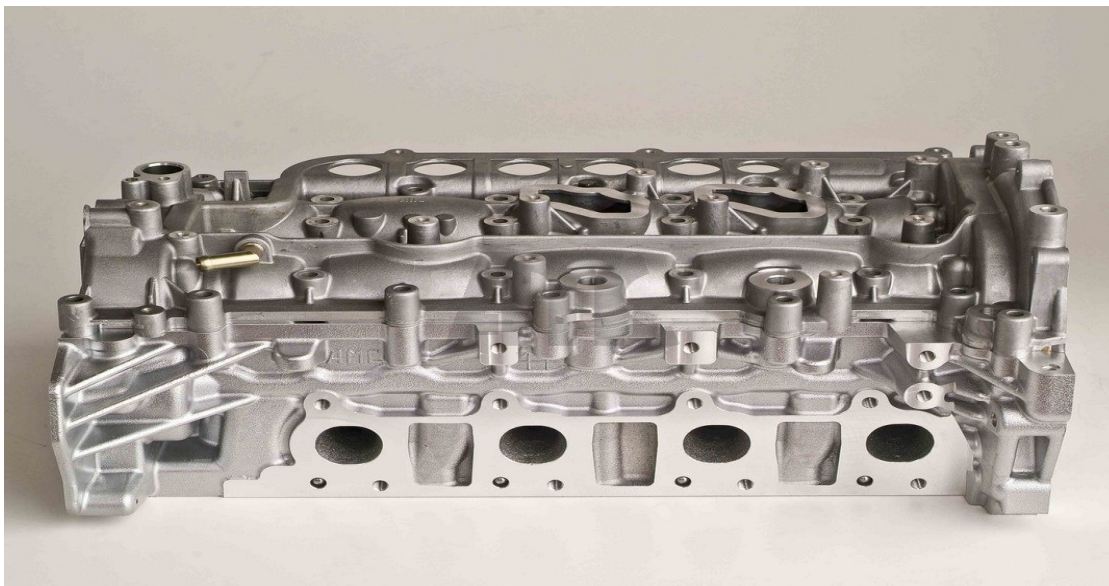

New cylinder head: AMC 908525. RENAULT 2.0 DCI

BRAND	MODEL	OEM	EAN	ENGINE	YEAR	DISPLAC.	C3	CYL. TYPE	WEIGHT	BOX DIMENSIONS	VALV.	BOLTS
NISSAN	QASHQAI	1104100Q0H	8432817085253	M9R	2005>	2.0	1995	TDI	21 kg	240x563x439mm	16	258797
RENAULT	TRAFIC	7701477996	8432817085253	M9R740	2005>	2.0	1995	TDI	21 kg	240x563x439mm	16	258797
RENAULT	ESPACE	7701477996	8432817085253	M9R740	2005>	2.0	1995	TDI	21 kg	240x563x439mm	16	258797
RENAULT	ESPACE	7701478149	8432817085253	M9R740	2005>	2.0	1995	TDI	21 kg	240x563x439mm	16	258797
RENAULT	TRAFIC	7701478149	8432817085253	M9R740	2005>	2.0	1995	TDI	21 kg	240x563x439mm	16	258797
RENAULT	TRAFIC	7701477996	8432817085253	M9R750	2005>	2.0	1995	TDI	21 kg	240x563x439mm	16	258797
RENAULT	ESPACE	7701477996	8432817085253	M9R750	2005>	2.0	1995	TDI	21 kg	240x563x439mm	16	258797
RENAULT	ESPACE	7701478149	8432817085253	M9R750	2005>	2.0	1995	TDI	21 kg	240x563x439mm	16	258797
RENAULT	TRAFIC	7701478149	8432817085253	M9R750	2005>	2.0	1995	TDI	21 kg	240x563x439mm	16	258797
RENAULT	ESPACE	7701477996	8432817085253	M9R760	2005>	2.0	1995	TDI	21 kg	240x563x439mm	16	258797
RENAULT	TRAFIC	7701477996	8432817085253	M9R760	2005>	2.0	1995	TDI	21 kg	240x563x439mm	16	258797
RENAULT	ESPACE	7701478149	8432817085253	M9R760	2005>	2.0	1995	TDI	21 kg	240x563x439mm	16	258797
RENAULT	TRAFIC	7701478149	8432817085253	M9R760	2005>	2.0	1995	TDI	21 kg	240x563x439mm	16	258797
RENAULT	TRAFIC	7701477996	8432817085253	M9R761	2005>	2.0	1995	TDI	21 kg	240x563x439mm	16	258797
RENAULT	ESPACE	7701477996	8432817085253	M9R761	2005>	2.0	1995	TDI	21 kg	240x563x439mm	16	258797
RENAULT	ESPACE	7701478149	8432817085253	M9R761	2005>	2.0	1995	TDI	21 kg	240x563x439mm	16	258797
RENAULT	TRAFIC	7701478149	8432817085253	M9R761	2005>	2.0	1995	TDI	21 kg	240x563x439mm	16	258797
RENAULT	TRAFIC	7701477996	8432817085253	M9R762	2005>	2.0	1995	TDI	21 kg	240x563x439mm	16	258797
RENAULT	ESPACE	7701477996	8432817085253	M9R762	2005>	2.0	1995	TDI	21 kg	240x563x439mm	16	258797
RENAULT	ESPACE	7701478149	8432817085253	M9R762	2005>	2.0	1995	TDI	21 kg	240x563x439mm	16	258797
RENAULT	TRAFIC	7701478149	8432817085253	M9R762	2005>	2.0	1995	TDI	21 kg	240x563x439mm	16	258797
RENAULT	TRAFIC	7701477996	8432817085253	M9R763	2005>	2.0	1995	TDI	21 kg	240x563x439mm	16	258797
RENAULT	ESPACE	7701477996	8432817085253	M9R763	2005>	2.0	1995	TDI	21 kg	240x563x439mm	16	258797
RENAULT	ESPACE	7701478149	8432817085253	M9R763	2005>	2.0	1995	TDI	21 kg	240x563x439mm	16	258797
RENAULT	TRAFIC	7701478149	8432817085253	M9R763	2005>	2.0	1995	TDI	21 kg	240x563x439mm	16	258797